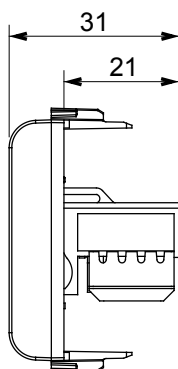

Kapcsolók, csatlakozó-aljzatok (a nemzeti és nemzetközi szabványoknak megfelelő), adatcsatlakozók, klímaszabályozó eszközök, kényelmi eszközök, technikai jelzőberendezések, és vészvilágító lámpatestek széles választéka. A Chorus moduláris eszközök öt különböző színben kaphatóak: fényes fehér, szatén fehér, bézs, szatén fekete és festett titánium, különböző méretekből, 1/2, 1, 2 és 3 modulós kivitelekben. A téglalap alakú, négyszögletes és kerek szerelvénydobozok szerelőkereteinek köszönhetően számtalan szerelvénykombináció alakítható ki a Chorus díszítőkeretek segítségével.

Kategória	Adat csatlakozó-aljzat	Leírás	RJ45
Szín	Fényes titánium	Alkalmazási kategória	6
Kábelek	UTP	Csatlakozás típusa	Szerszám nélkül
Párok száma	4	Szabvány	EN 60603-7-4
Modulok száma	1	Elektronikai kód	3722
Alapanyag	Technopolimer		

### DIMENSIONAL